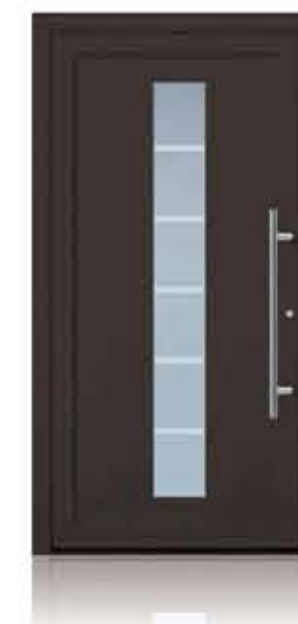

MODELL -17
 U_g -Wert 1,23
Farbe Braun