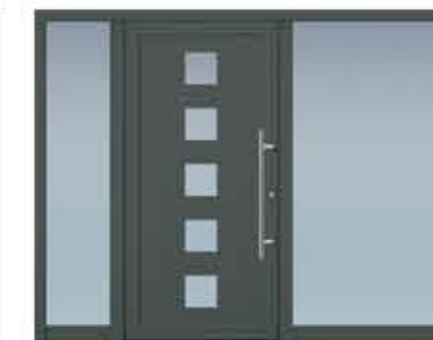

Zwei unterschiedlich breite Seitenteile