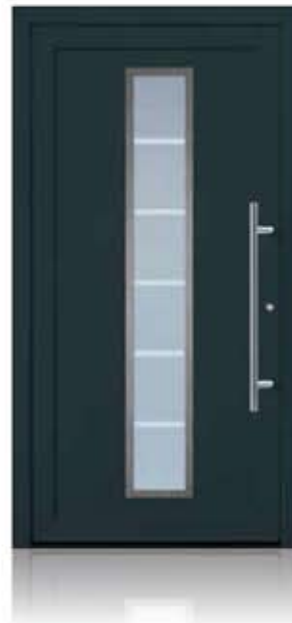

MODELL -16
 U_g -Wert 1,23
Farbe Anthrazitgrau