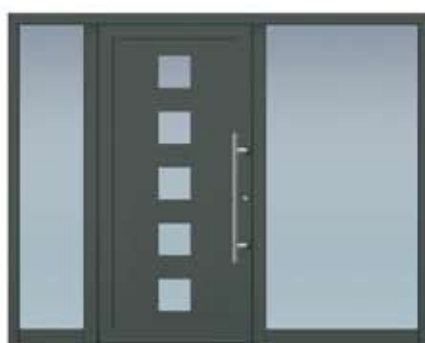

## EINBRUCHSCHUTZ

Die abgebildeten Haustüren und Seitenteile sind auf Einbruchhemmung nach DIN EN 1627 - RC 2 geprüft. Die Polizei rät zu Einbruchschutz durch RC 2 Türen. Diese Prüfung bestätigt, dass es in der Gesamtkonstruktion bei Türflügel, Türfüllung, Glas, Türrahmen, Schloss und Beschlag keine Schwachpunkte gibt. Alle Haustüren und Seitenteile verfügen auf der Außenseite über eine hochwertige 9,5 mm starke P4A Verbund-Sicherheitsverglasung.

## SEITENTEILE

In verschiedenen Ausführungen mit Mastercarré oder Satinato-Verglasung

Schmales Seitenteil

Zwei unterschiedlich breite Seitenteile

Zwei gleich breite Seitenteile

Breites Seitenteil