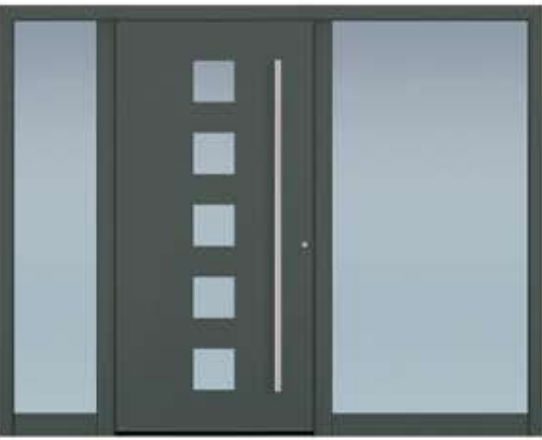

Zwei unterschiedlich breite Seitenteile

*Nuten 8mm breit gefräst **Nuten 15mm breit gefräst * Flügelhoch, Ø 40mm
Alle Angaben der U_d-Werte beziehen sich auf das Maß 1150 x 2240mm.