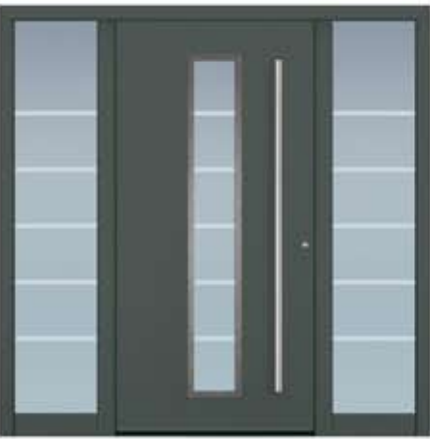

TRENDFARBEN

¹⁾ Glanz ²⁾ Feinstruktur

WÄHLEN SIE ZWISCHEN 14 BEIDSEITIG FLÜGELÜBERDECKENDEN DESIGNTÜREN, 7 TRENDSTARKEN RAL FARBEN UND UNTEN BESCHRIEBENER VERGLASUNG

SEITENTEILE IN VERSCHIEDENEN AUSFÜHRUNGEN
 3-fach Verglasung P4A/ WSG Klarglas außen/ Klarglas, Mastercarré, Satinato oder Motivglas mitte/ Float innen.
 Bei Seitenteilen mit Motivverglasung (passend zu A16 + A17), keine Änderung der Motiveinteilung möglich.

Seitenteil klein Maße bis 600 x 2240 mm/ U_d- Wert 0,86

Schmales Seitenteil

Zwei gleich breite Seitenteile

Seitenteil groß Maße bis 1000 x 2240mm/ U -Wert 0,79

Breites Seitenteil

Zwei unterschiedlich breite Seitenteile